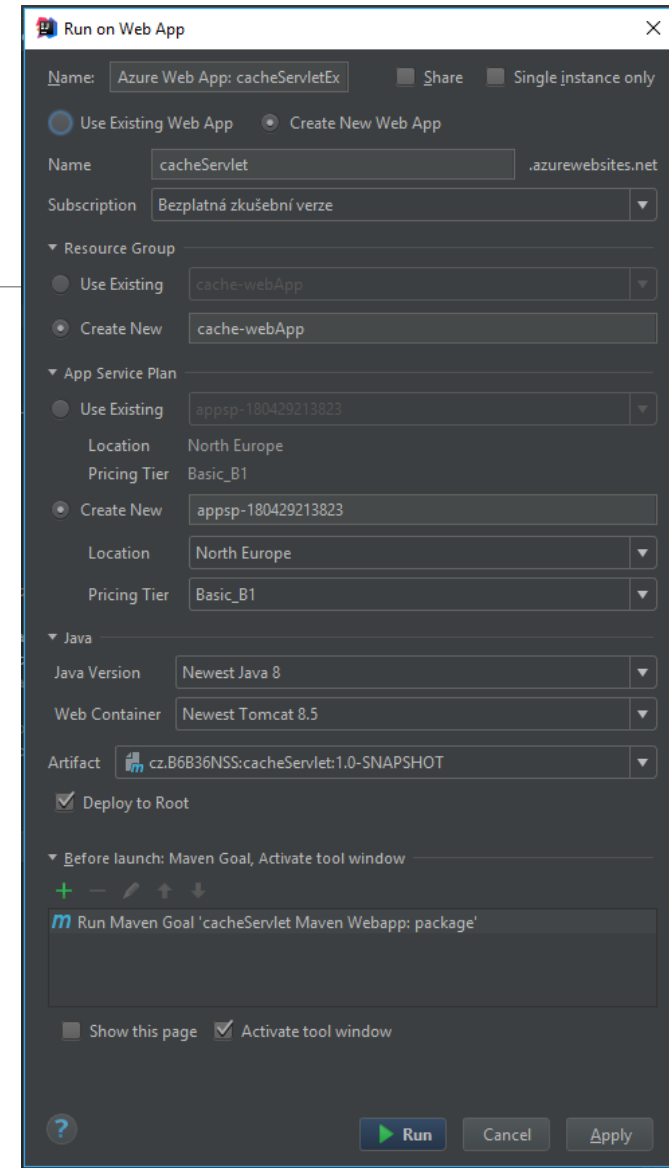

Ukázka deploy aplikace

<https://cacheservlet.azurewebsites.net/example1>

1. App service je automaticky vytvořena
2. Nastavení
 1. Zabezpečení
 2. Škálovatelnost
 1. Vertikálně
 2. Horizontálně (počet instancí)