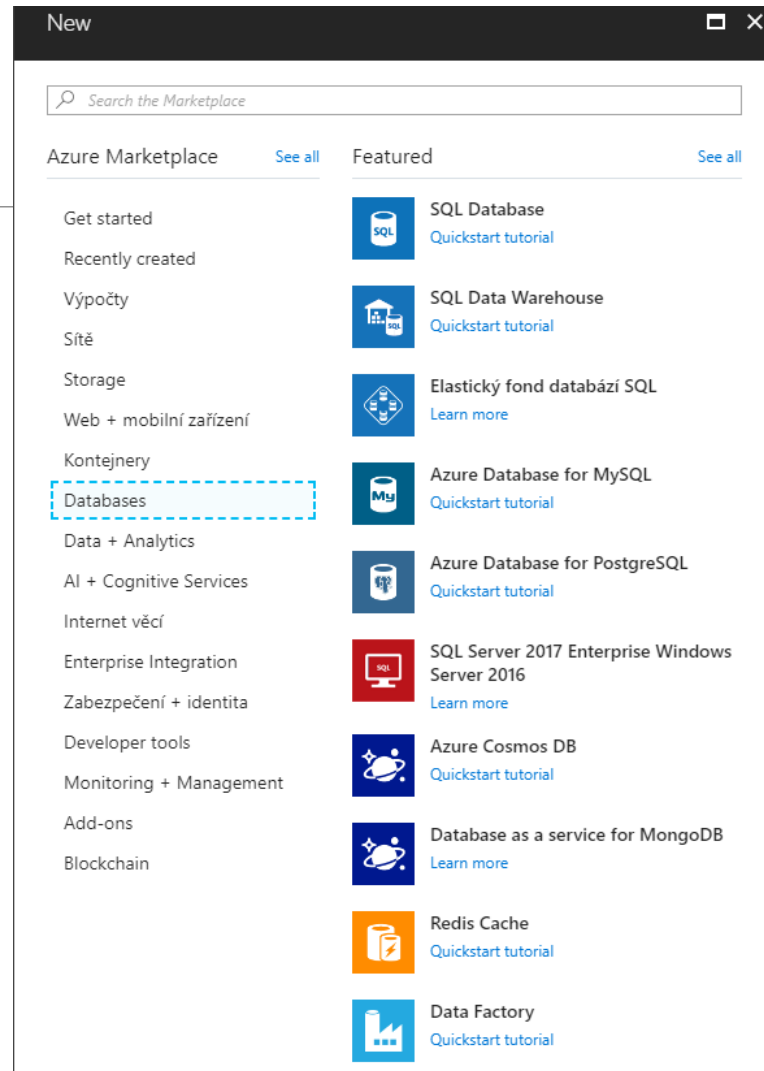

Ukázka deploy aplikace

<https://cacheservlet.azurewebsites.net/example1>

1. App service je automaticky vytvořena
2. Nastavení
 1. Zabezpečení
 2. Škálovatelnost
 1. Vertikálně
 2. Horizontálně (počet instancí)

Databáze

1. MS SQL
2. MySQL
3. PostgreSQL
4. Cosmos DB
5. Mongo DB

Ukázka vytvoření DB

Domů > New > SQL Database > Server > Nový server

SQL Database × Server × Nový server

* Název databáze
testDB ✓

* Předplatné
Bezplatná zkušební verze ▾