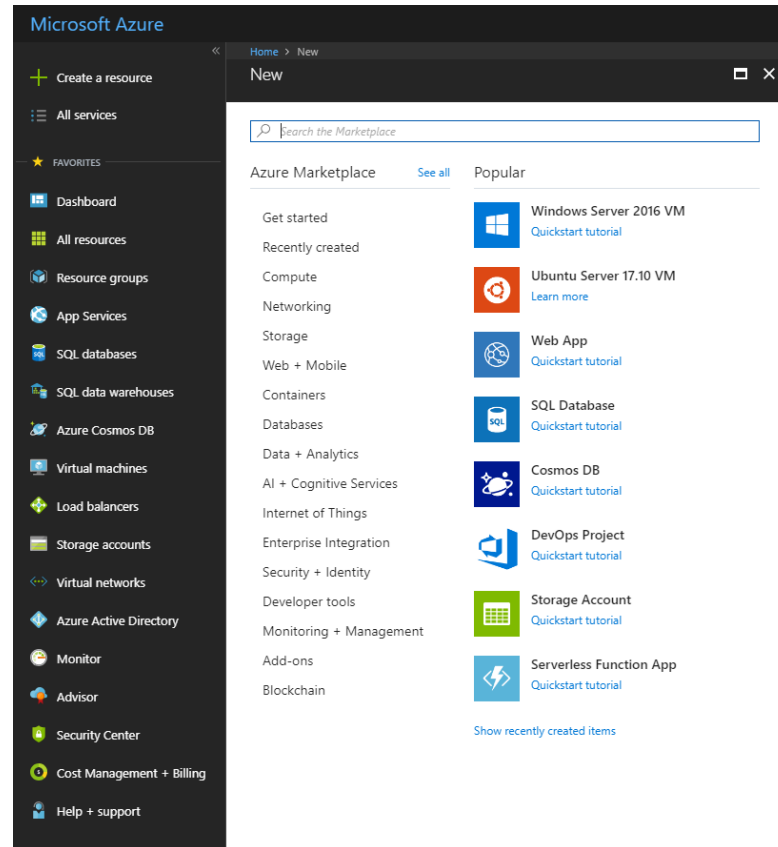

NSS - Cloud

8. EXERCISE

LUKAS BARTONEK

-
1. Microsoft AZURE
 2. AWS
 3. ...

Microsoft Azure

laaS

1. Infrastruktura jako služba
 1. Konfigurace serveru
 1. Operační systém
 2. Konfigurace úložiště

PaaS