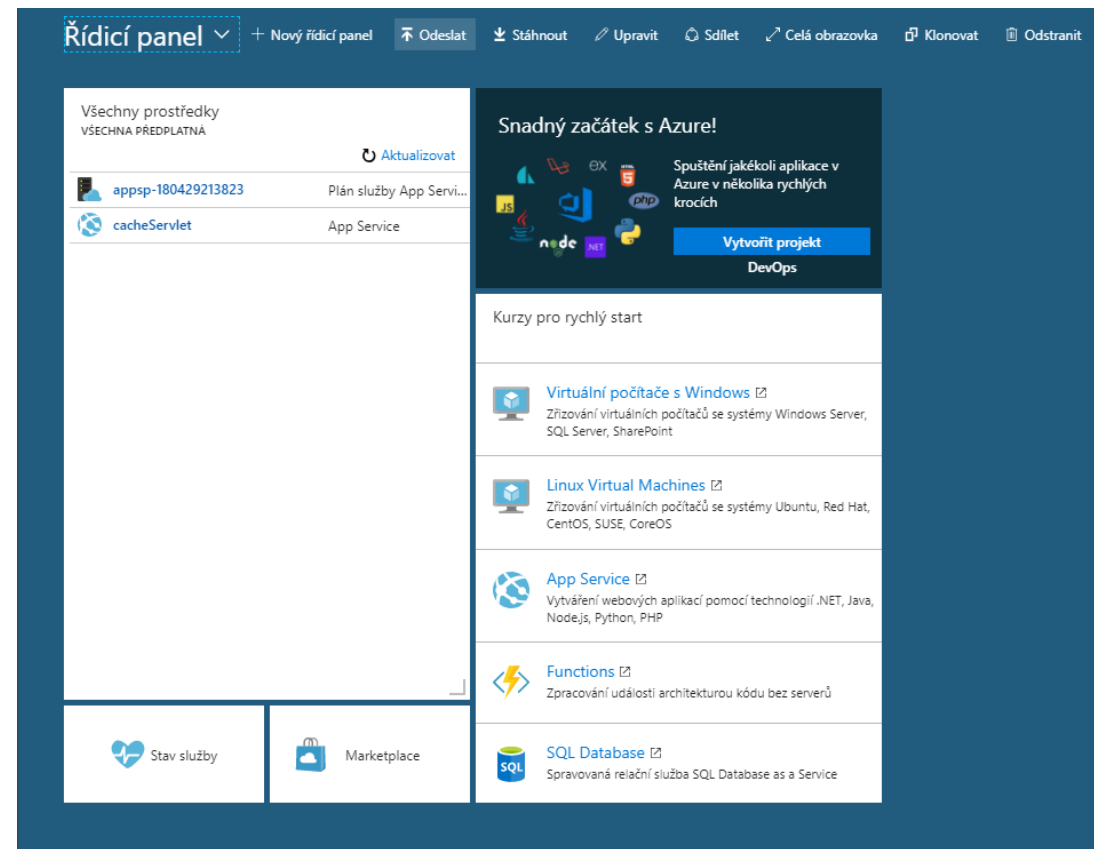

IntelliJ IDEA plugin

1. File / Settings / Plugins / Browse Repositories

1. hledat Azure
2. Install
3. restart

1. Pravý klik na projekt / Azure / Run of WebApp

2. login, select description
3. create new webapp

Ukázka deploy aplikace

<https://cacheservlet.azurewebsites.net/example1>

1. App service je automaticky vytvořena
2. Nastavení
 1. Zabezpečení
 2. Škálovatelnost
 1. Vertikálně
 2. Horizontálně (počet instancí)